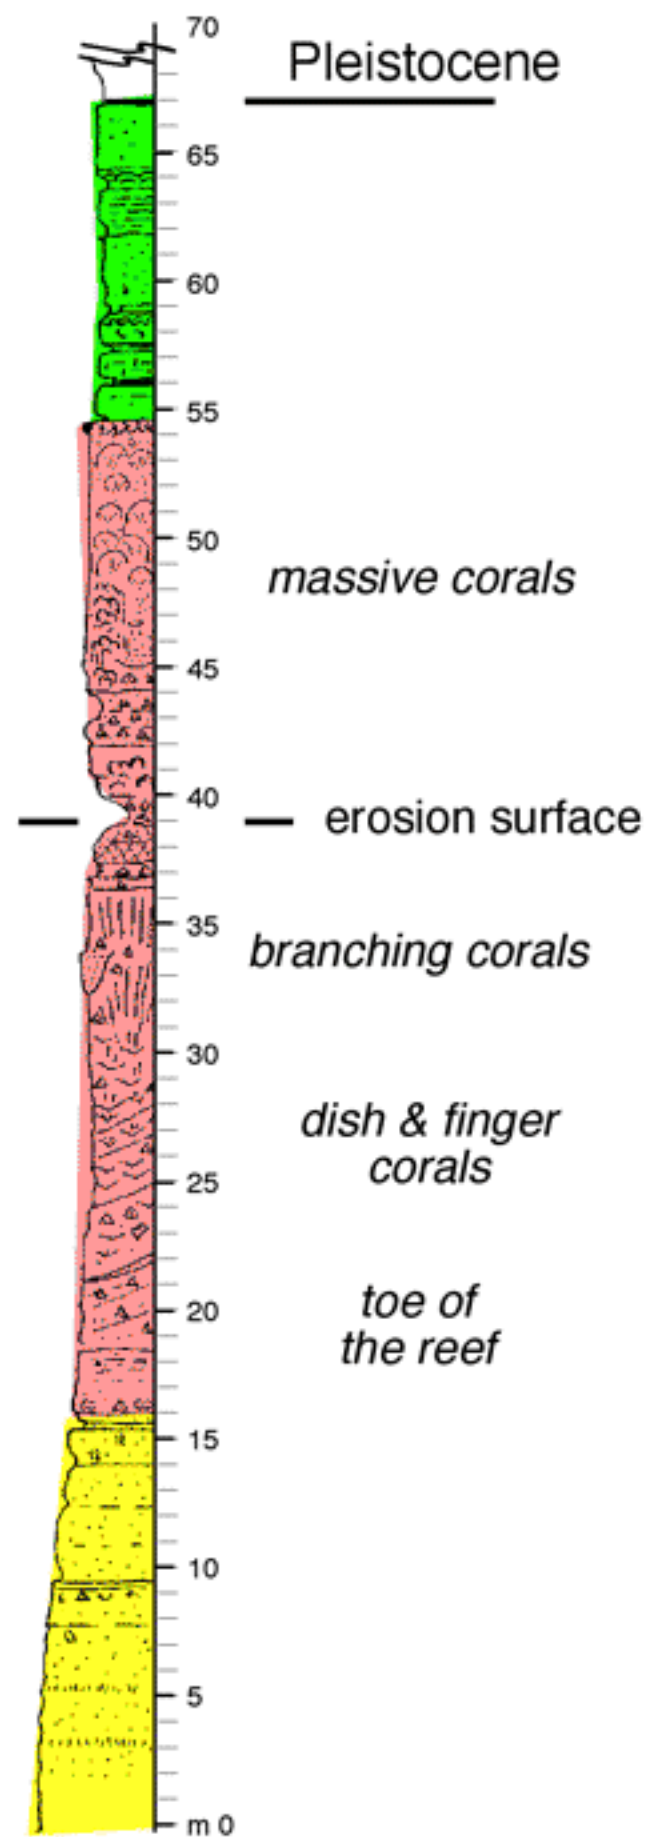

DATA

CAP BLANC

SA TORRE

150 m