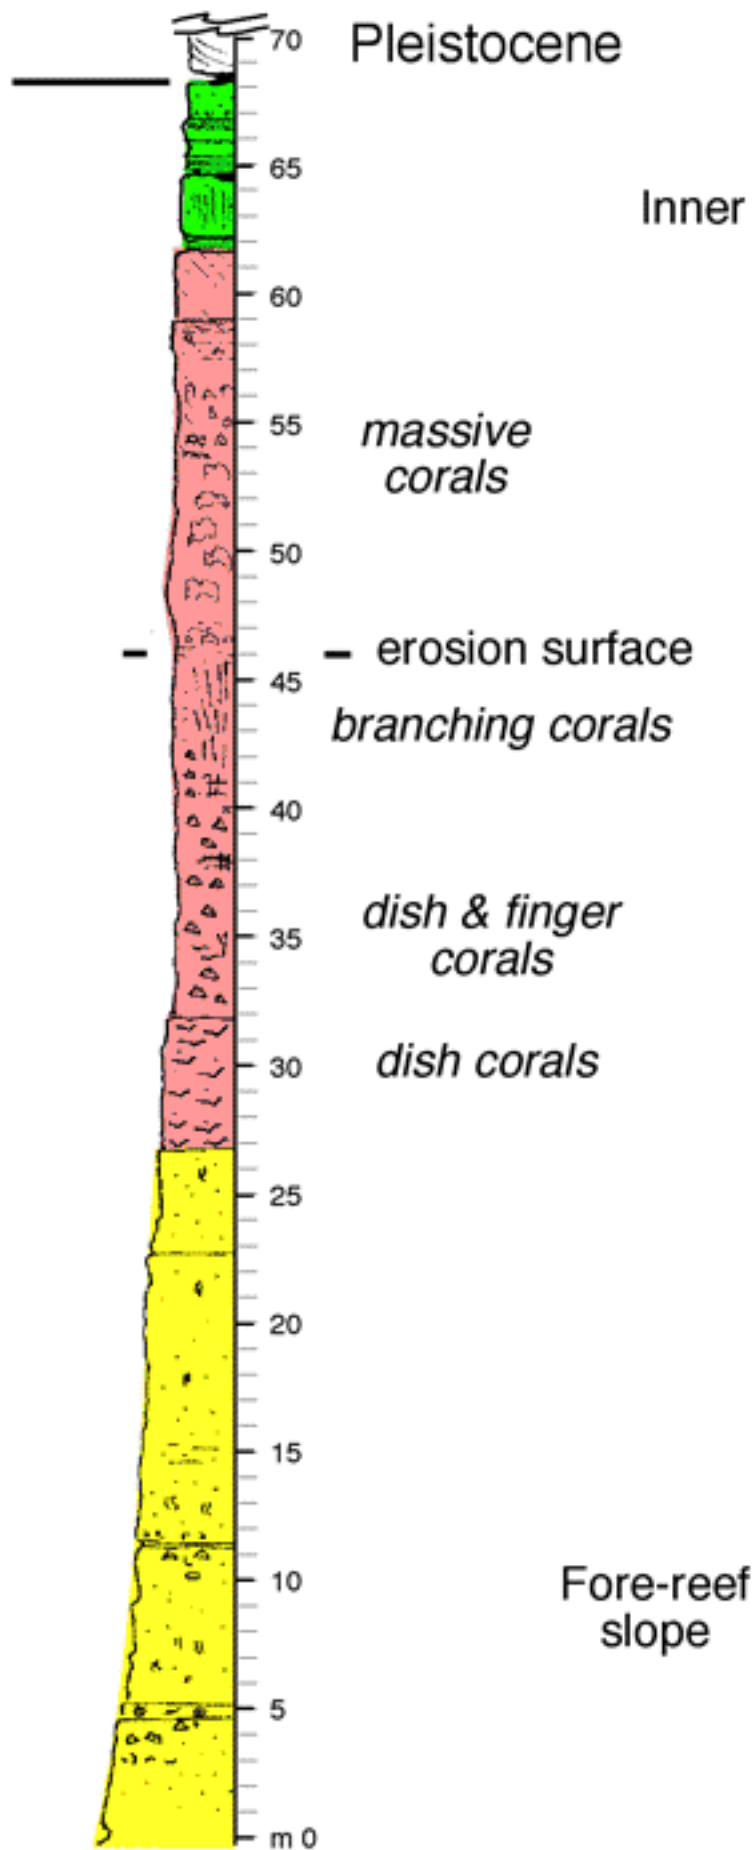

DATA

CAP BLANC

SA TORRE

150 m